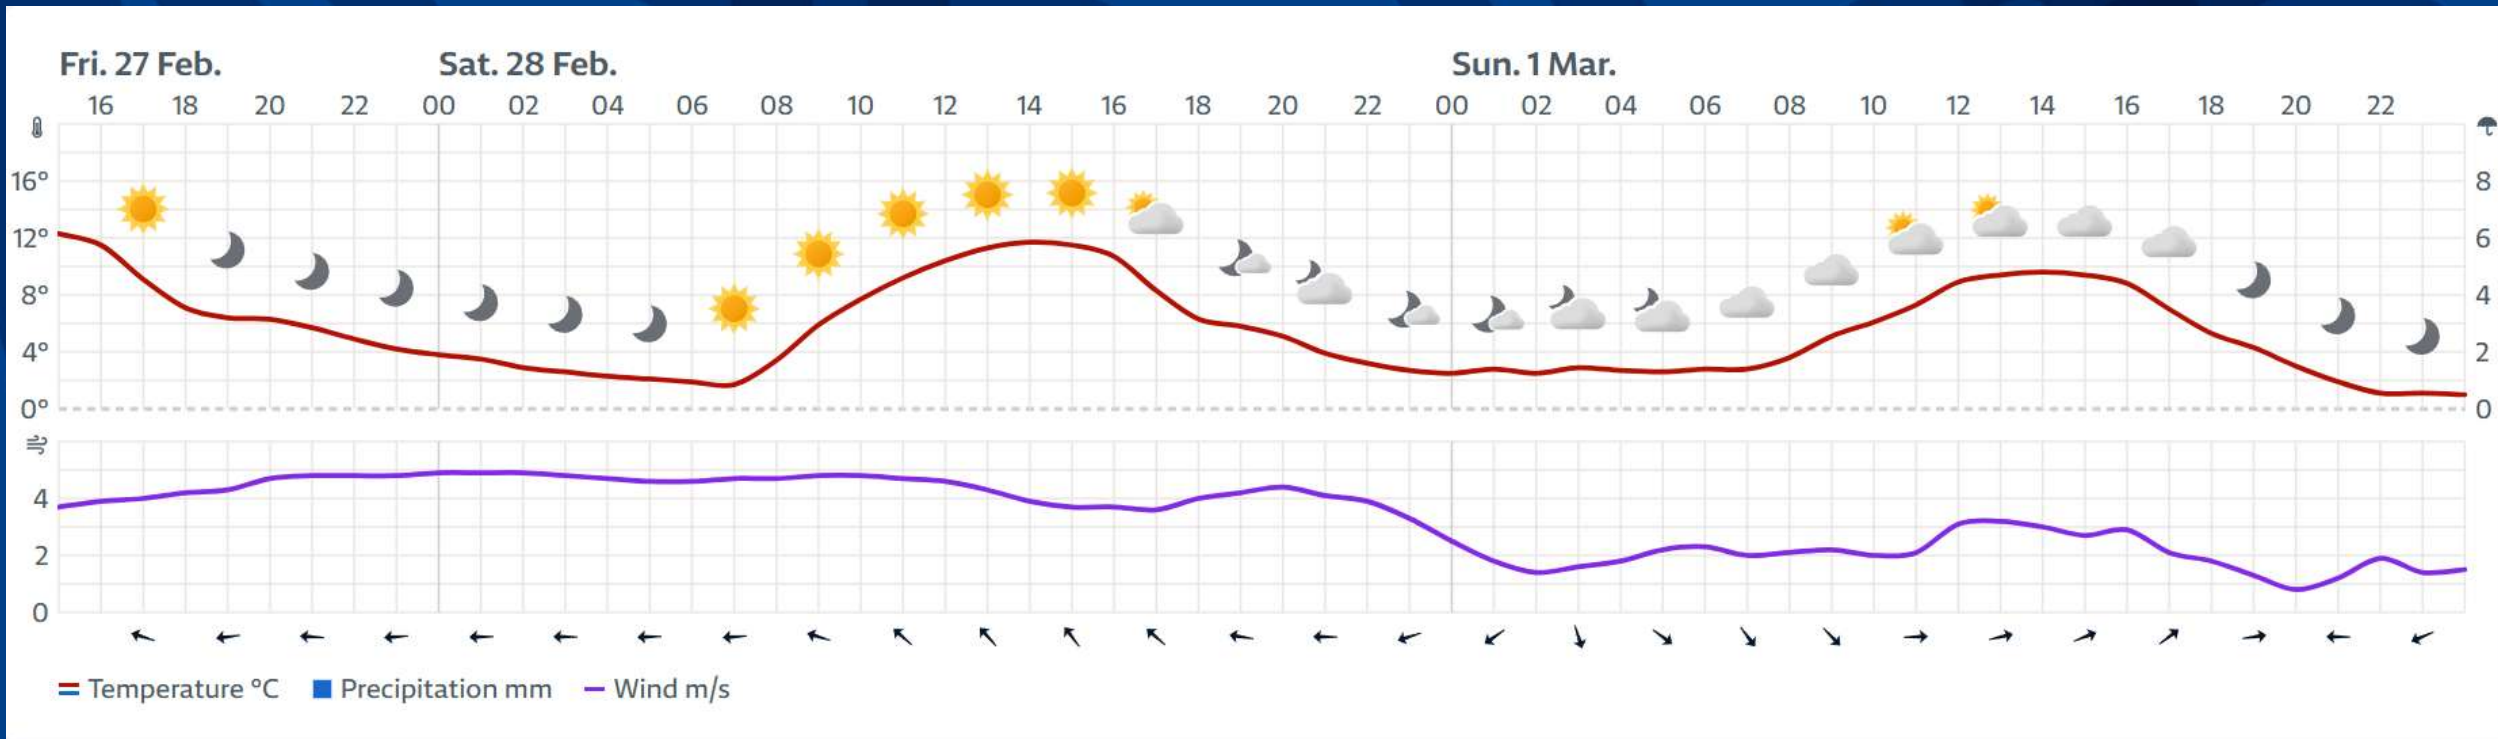

# PŘEDPOVĚĎ POČASÍ

28. 2. - 1. 3. 2026